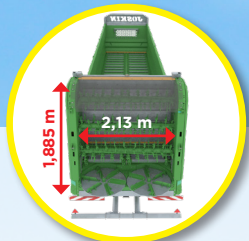

Ferti-SPACE2 HORIZON

Precisie breedstrooier voor professionals

- Conische laadbak
- Breedte van de opening achteraan: 2 130 mm
- Openingshoogte onder de doseerschuij: 1 765 mm (met 2 walsen) of 1 885 mm (met 3 walsen)

- Elektrohydraulisch beheer van de functies via ISOBUS
- Precisie debietmeter

- Hydro-Tandem/Tridem asvering
- Maximale uitslag van de asvering: 250 mm

- Hydraulisch geveerde dissel
- Hydraulische sleepvoet geïntegreerd in de dissel